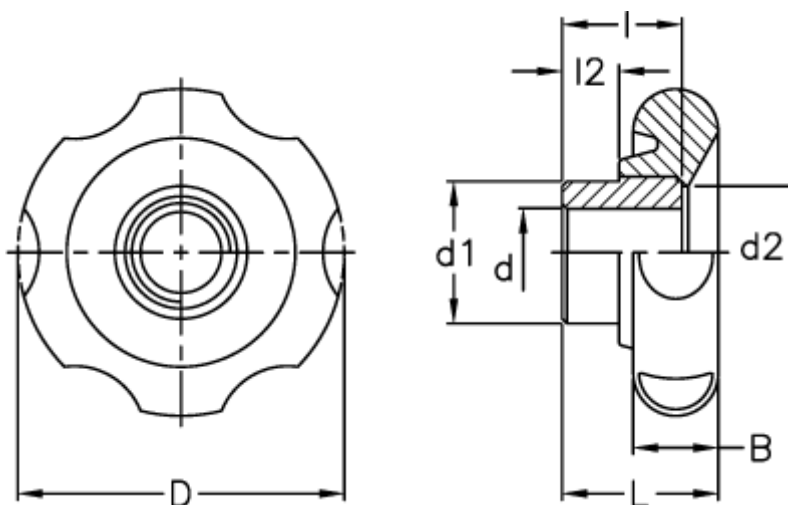

Varenummer: 2302174231
Beskrivelse: E+G Stjernegreb
VL.640/60 FP-A-12

Mål

B	= 16
D	= 61
d1	= 25
d2	= 24
d H7	= 12
l	= 23
L	= 30
l2	= 11